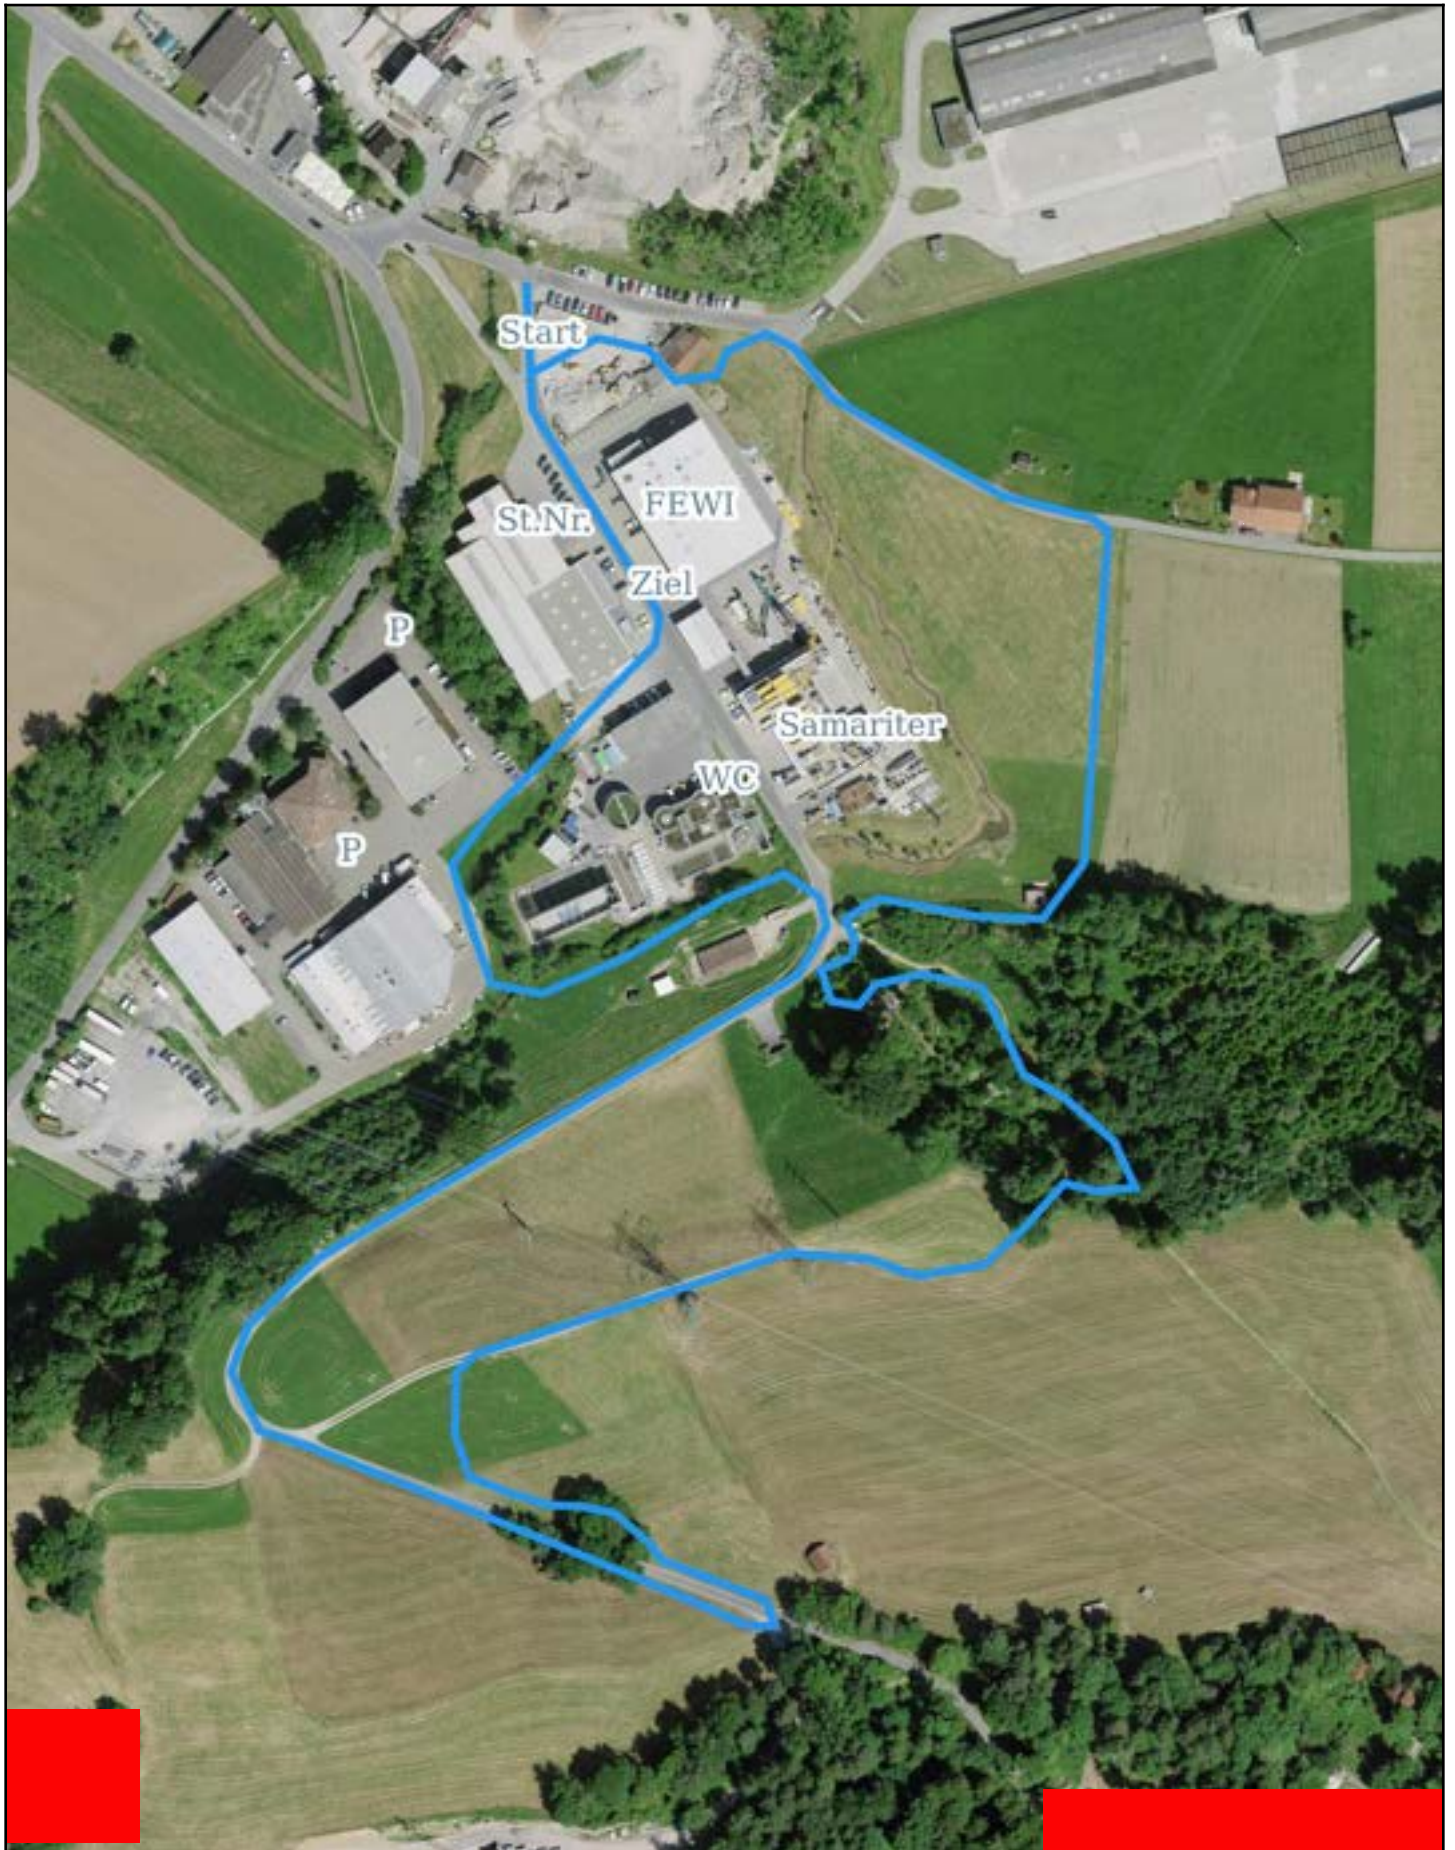

Cross 2 x 2km (Blau +)

Bike World Race Series 27.08.2023

Masstab 1: 2'500
Koordinaten 2'712'766, 1'232'545

Für die Richtigkeit und Aktualität der Daten wird keine Garantie übernommen.
Es gelten die Nutzungsbedingungen des Geoportals.
15.04.2023