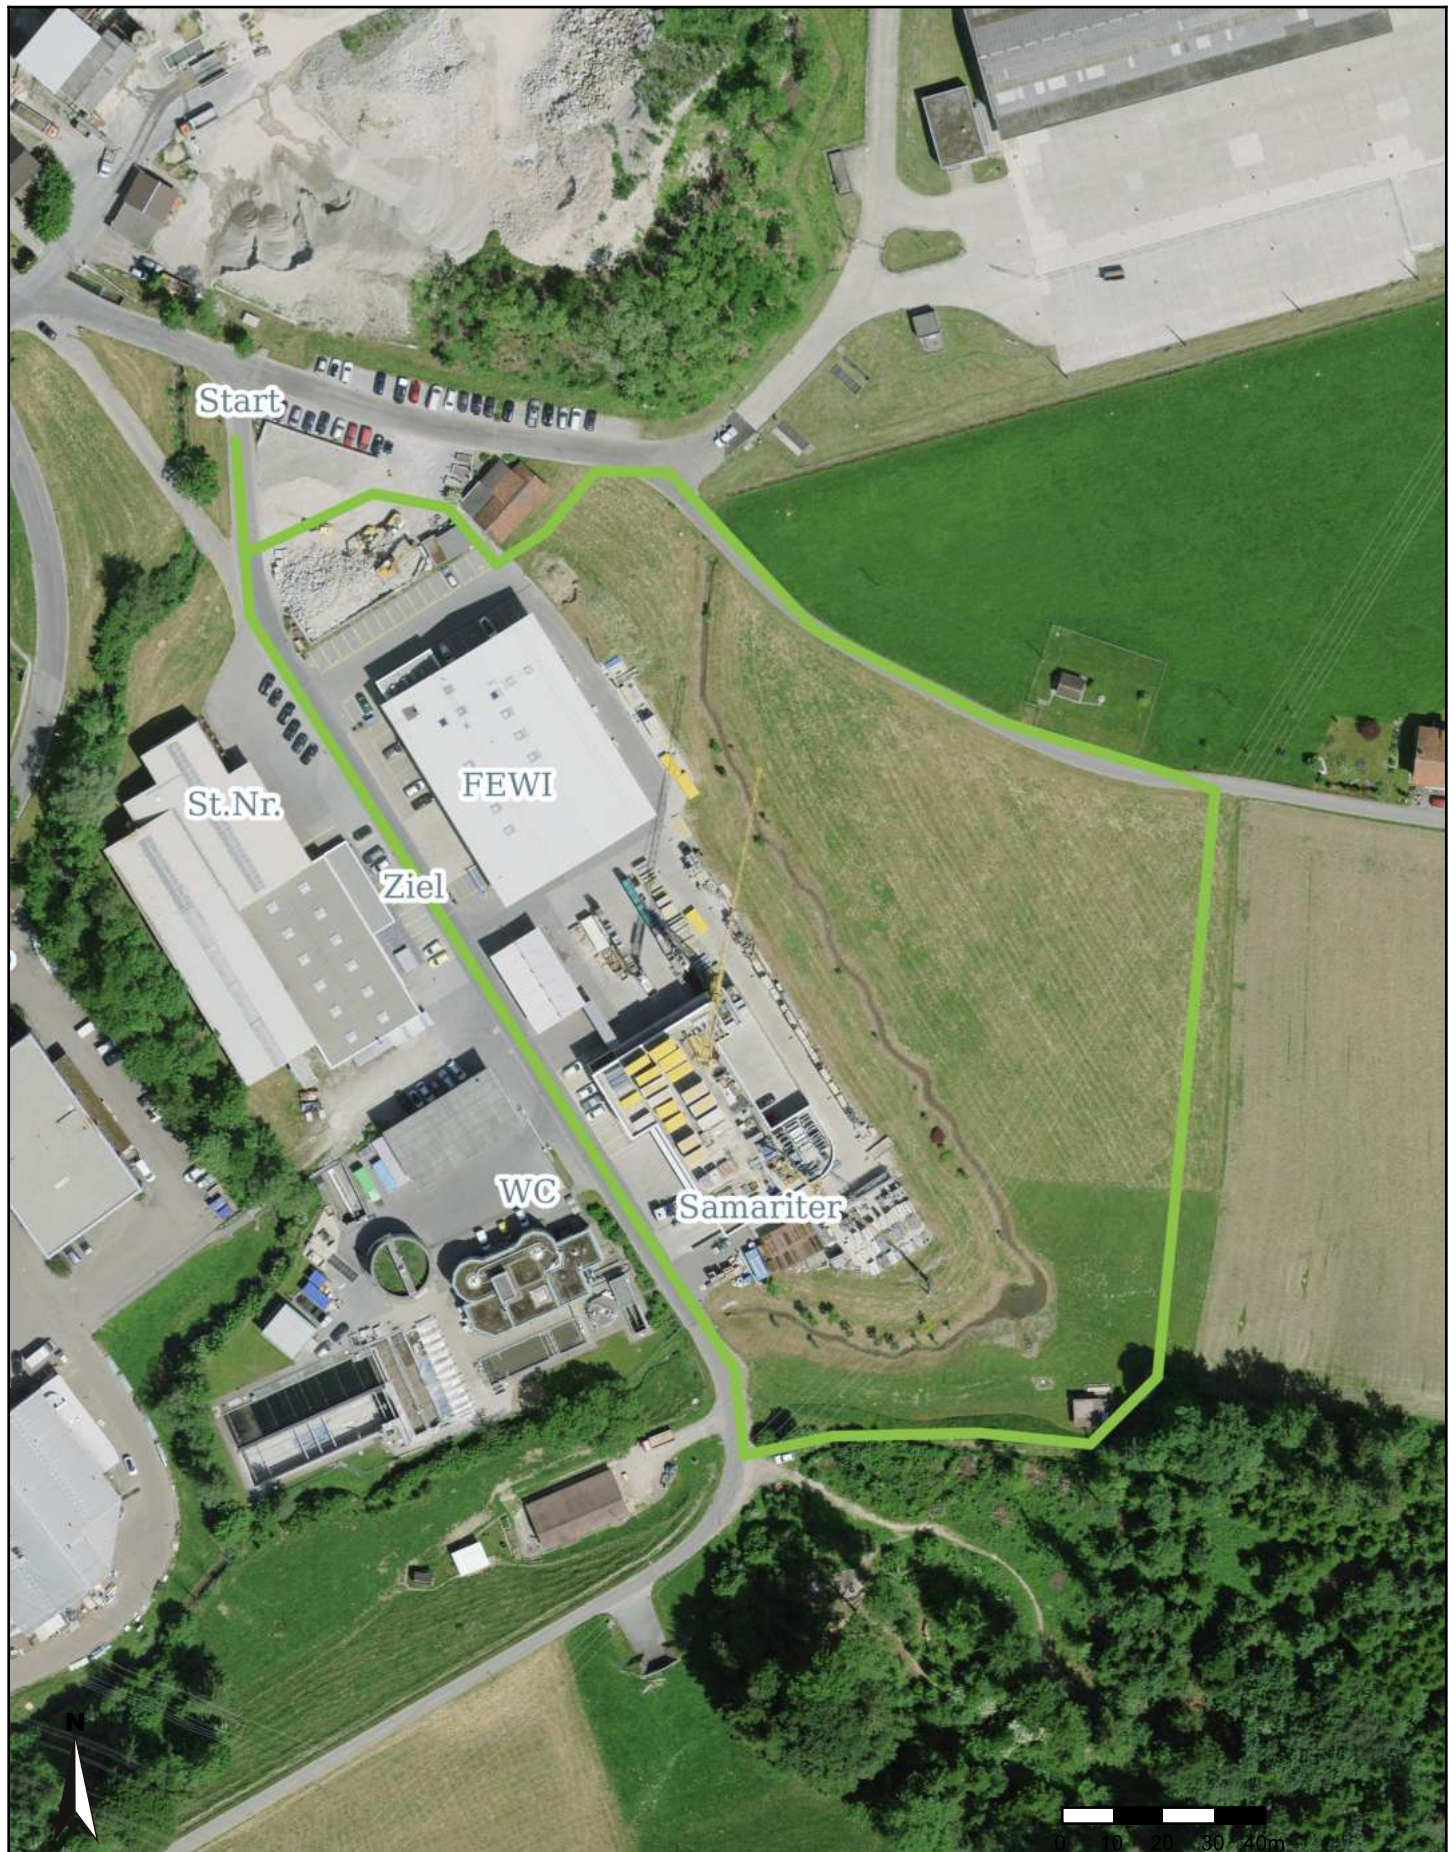

Pfüderi 1 x 0.8km

Bike World Race Series 27.08.2023

Masstab 1: 1'500
Koordinaten 2'712'797, 1'232'651

Für die Richtigkeit und Aktualität der Daten wird keine Garantie übernommen.
Es gelten die Nutzungsbedingungen des Geoportals.
15.04.2023