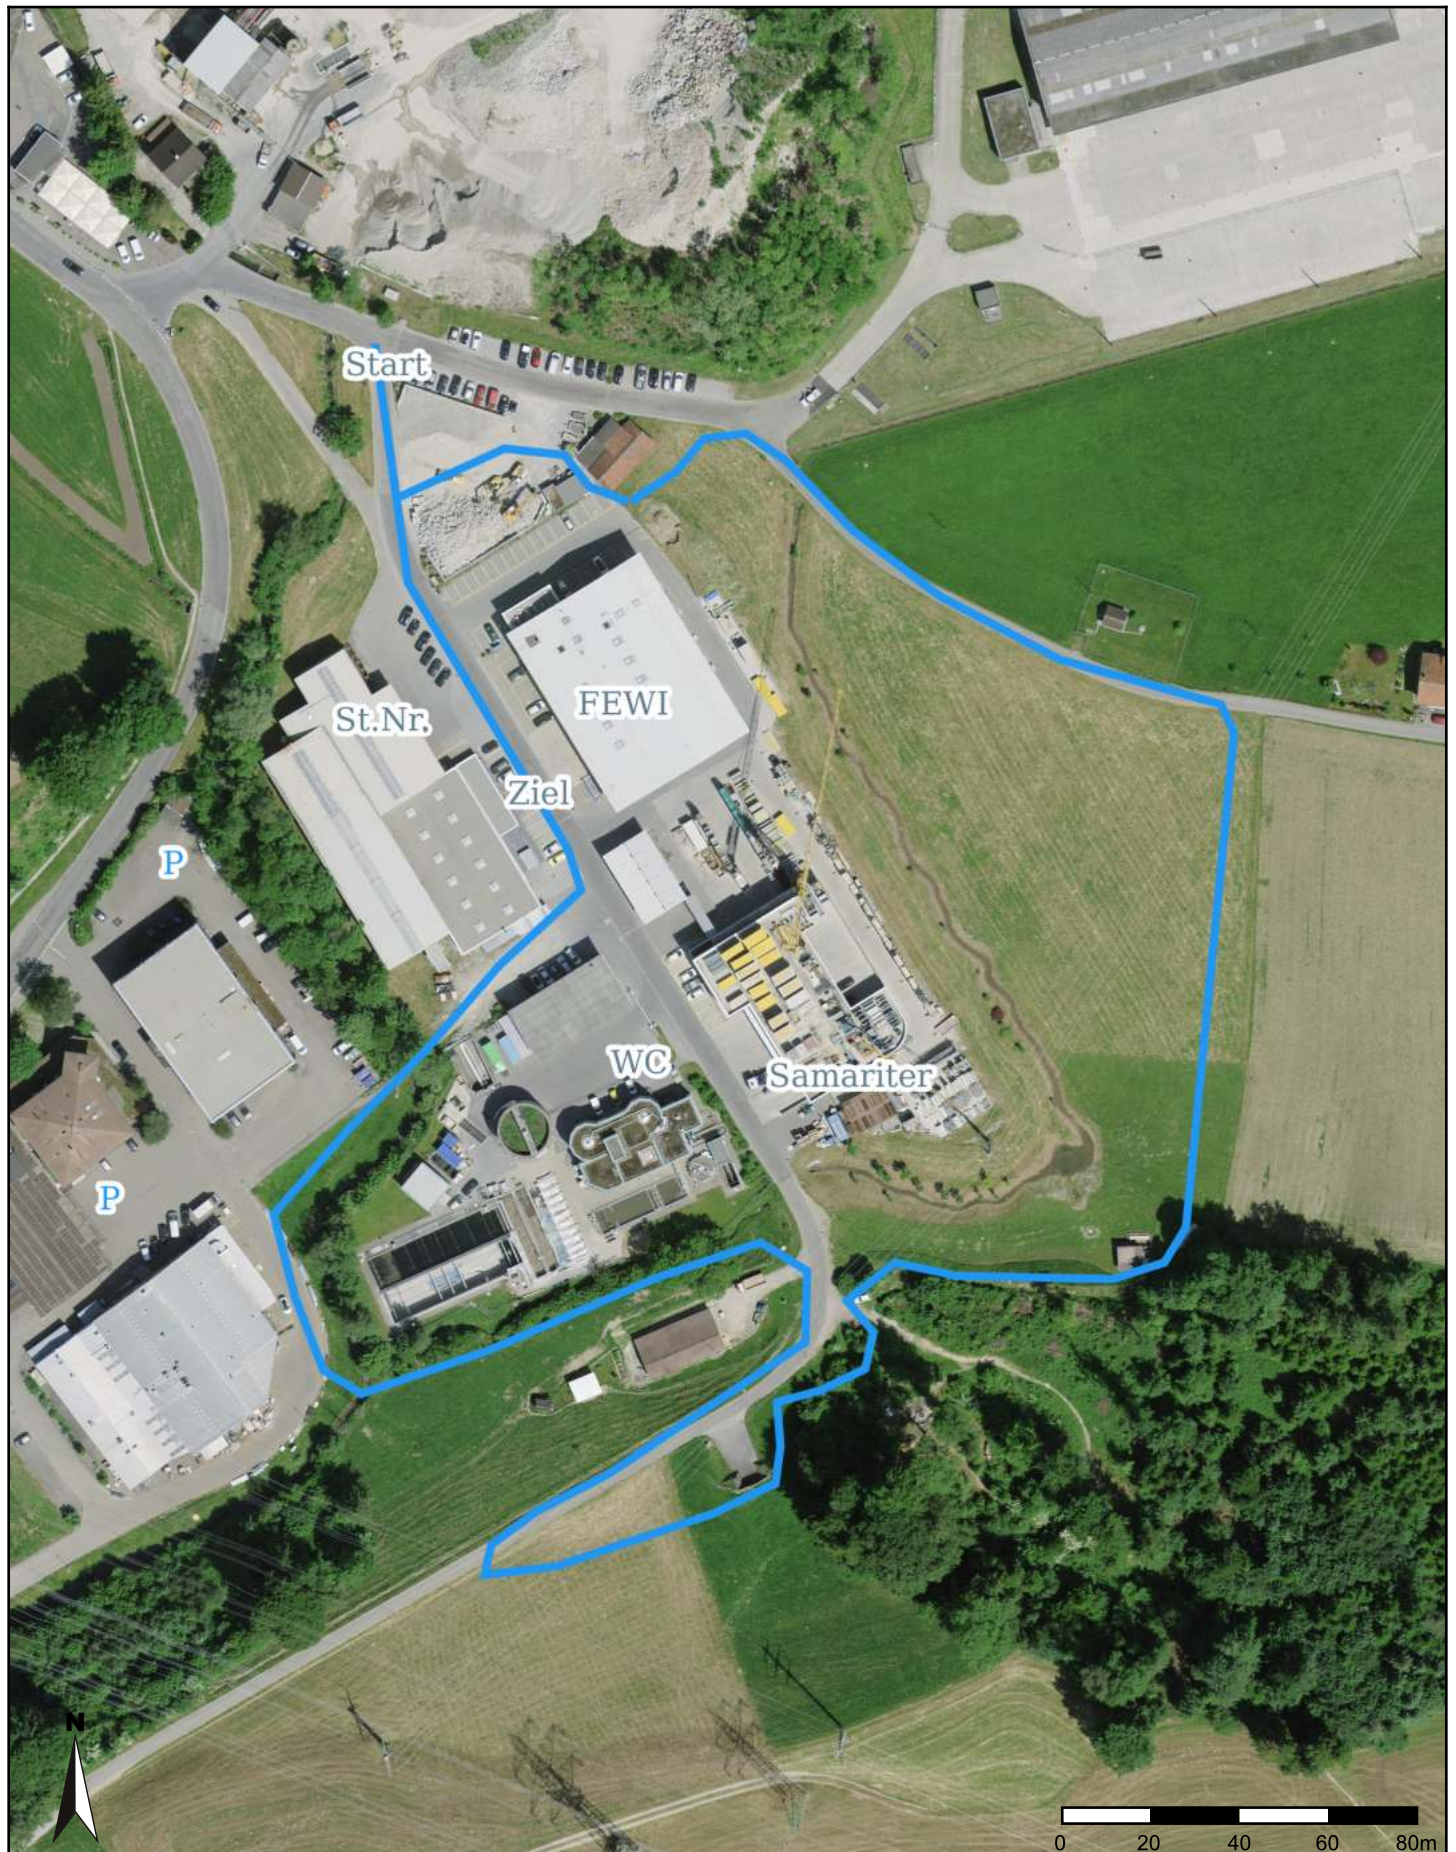

# Soft 2 x 1.2 km (Blau)

Bike World Race Series 27.08.2023

Masstab 1: 1'700  
Koordinaten 2'712'778, 1'232'629

Für die Richtigkeit und Aktualität der Daten wird keine Garantie übernommen.  
Es gelten die Nutzungsbedingungen des Geoportals.  
15.04.2023